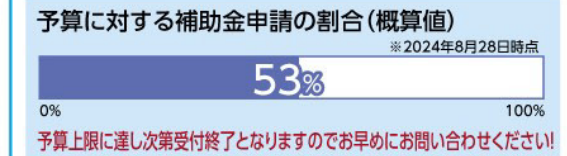

ハートプラザリニューアル!

最新のユニットバス、トイレ、洗面台の他、ペットとの暮らしに最適なフローリングや畳も展示しております。国の補助金を活用したリフォーム実績も豊富ですのでどうぞお気軽にお立ち寄りくださいませ。

1 洗面化粧台
NEW LIXIL ピアラ
LIXIL クレヴィイ

2 システムバス
LIXIL リデア
NEW

3 猫壁
LIXIL
NEW

見に来てにゃん!

マグネットで自由に配置できるキャットウォーク

7 洗面化粧台
NEW
TOTO サクアVシリーズ

ハートプラザ店内マップ

1 洗面化粧台
2 システムバス
3 猫壁
4 畳
5 トイレ
6 キッチン
7 洗面化粧台

リフォーム受付カウンター

内窓・玄関
畳・襖
ガスコンロ
展示4台

6 キッチン
TOTO ザ・クラッソ
(フラット対面アイランド型)

5 トイレ
LIXIL アメージュリトイレ
TOTO ピュアレストEX

4 畳
NEW
DAIKEN 健やかおもて

メグリアリフォームのココがいい 地域の皆さまに選ばれる3つの理由

1. 1 1986年以来 年間1,000件以上の施工実績
2. 2 トヨタ生協メグリアの 厳しい基準をクリアした施工体制
3. 3 お客様の気持ちに寄り添った 最適なプランのご提案

組合員様だけの特典 **メグリアポイント・ドリームポイントが付与されます** ※カード払いは対象外

メグリア三好店 リフォーム相談会実施のお知らせ

住まいの小さなお困りごとから大型リフォームまでご相談承ります※介護住宅改修工事のご相談も承ります

日時/9月28日(土)・29日(日) [1部10:00~13:00 2部14:00~17:00] ご予約・お問合せ
場所/メグリア三好店 店内特設会場 ※ご相談、お見積り特典をご用意してお待ちしております。 0120-278-122